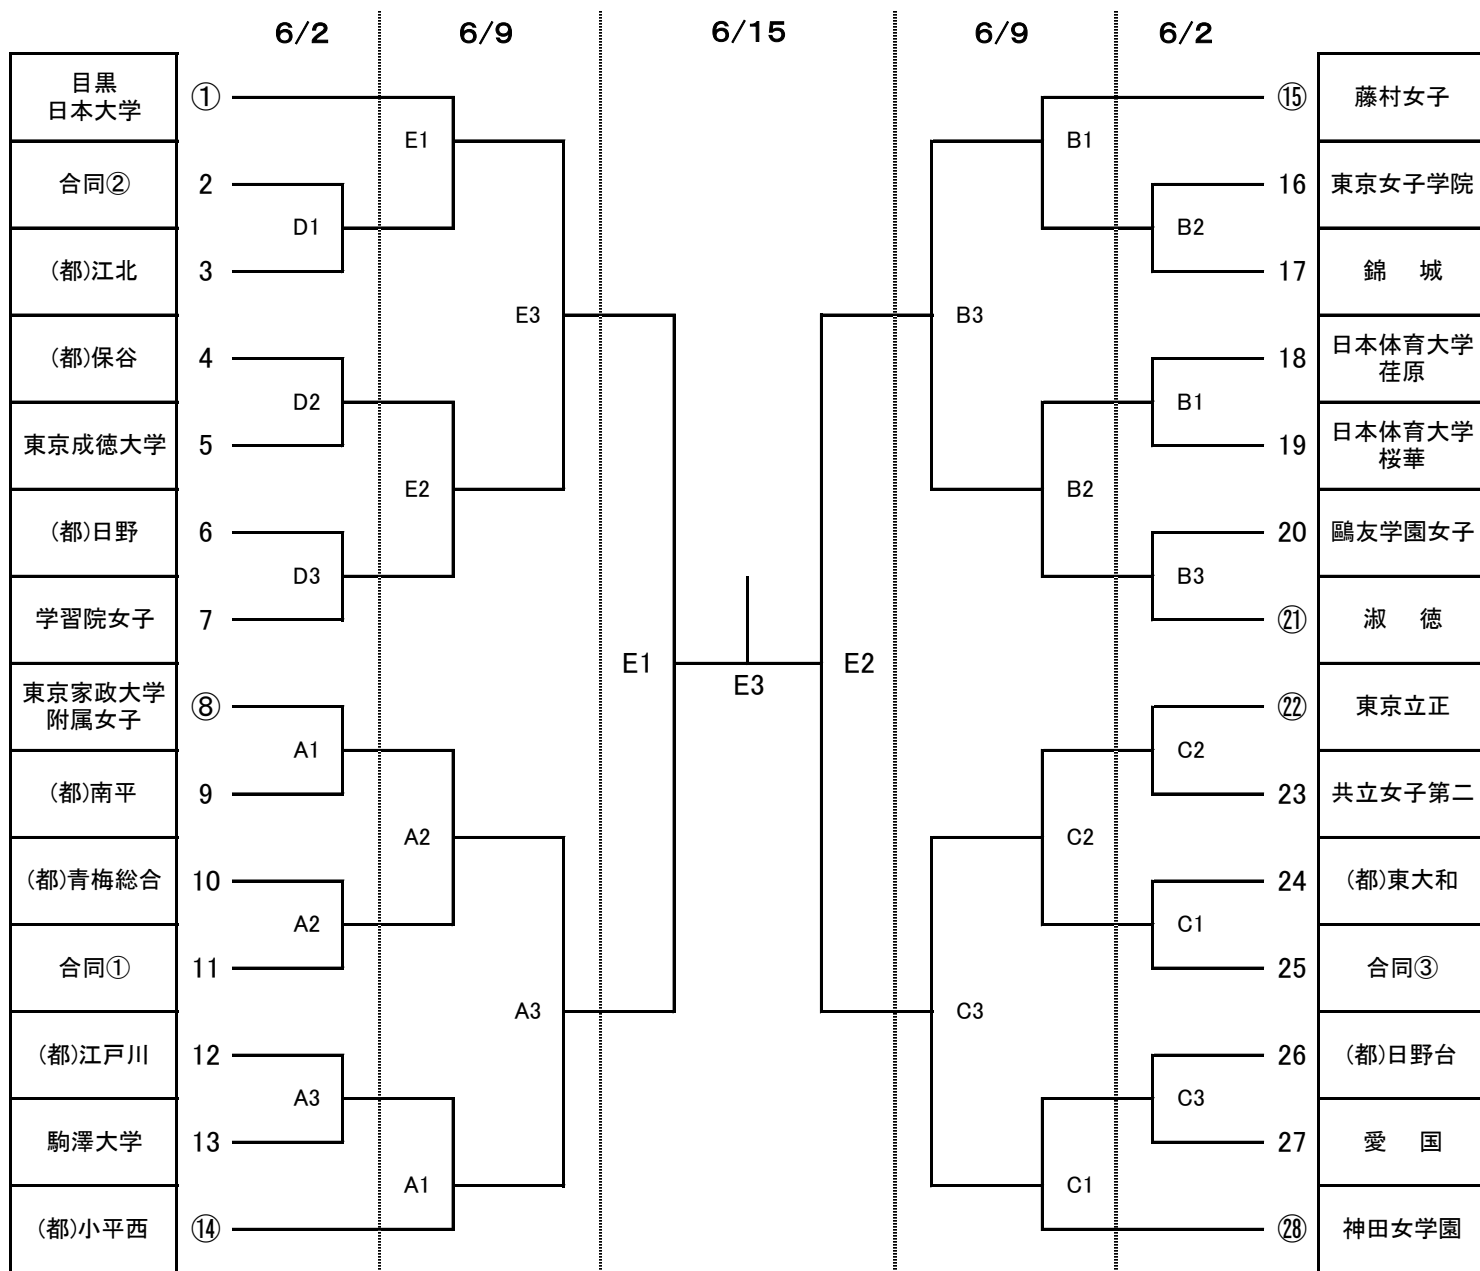

令和6年度 東京都高校総合体育大会 兼 第76回全国高校総体女子都予選

【合同チーム】

- ① 桐朋女子・松蔭大学附属松蔭
- ② 跡見学園・江戸川女子・共栄学園
- ③ ((都)国分寺・(都)飛鳥・(都)第一商業

【会場】

- A 桐朋女子
- B 日本体育大学桜華
- C 共立女子第二
- D 学習院女子
- E ((都)第三商業
- F
- G

【開始時刻】

- [6/2] ① 9:00
- ② 10:30
- ③ 12:30
- [6/9・15] ① 9:00
- ② 10:30
- ③ 13:00

※17日 江戸川区臨海球技場